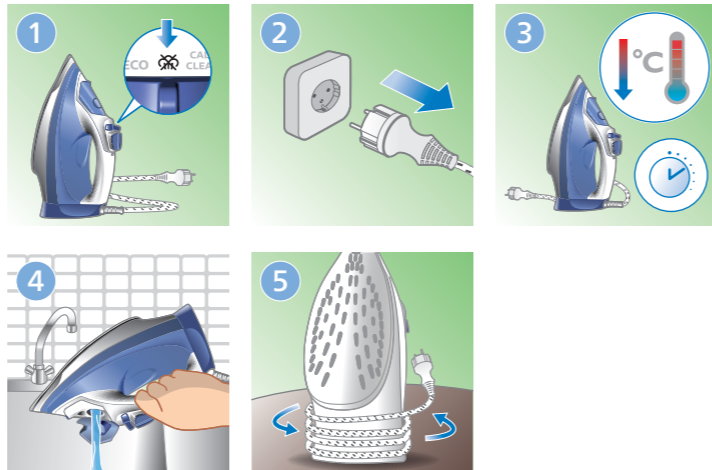

Сводная таблица параметров моделей:

Модель	Электрические параметры	Автоотключение
GC3915	2000-2400 Вт, 220-240 В, 50-60 Гц	да
GC3925	2200-2600 Вт, 220-240 В, 50-60 Гц	да
GC3929	2000-2400 Вт, 220-240 В, 50-60 Гц	да

Условия хранения, эксплуатации

Температура	+0 °C - +35 °C
Относительная влажность	20% - 95%
Атмосферное давление	85 - 109 kPa

KK

Жыйнтык кесте параметрлериниң модельдер:

Модель	Электр параметрлери	Автоматты түрде өшу
GC3915	2000-2400 W, 220-240 V, 50-60 Hz	иа
GC3925	2200-2600 W, 220-240 V, 50-60 Hz	иа
GC3929	2000-2400 W, 220-240 V, 50-60 Hz	иа

Сактау шарттары, пайдалану

Температура	+0 °C - +35 °C
Салыстырмалы ылгалдылык	20% - 95%
Атмосфералык қысым	85 - 109 kPa

HY

Մոդել	Էլեկտրական հարաչափեր	Ավտոմատ անջատում
GC3915	2000-2400 W, 220-240 V, 50-60 Hz	Այո
GC3925	2200-2600 W, 220-240 V, 50-60 Hz	Այո
GC3929	2000-2400 W, 220-240 V, 50-60 Hz	Այո

Դահլանման, շահագործման կանոններ

Ձերմաստիճան	+0 °C - +35 °C
Դարաբերական խոնավություն	20% - 95%
Աթմոսֆերային ճնշում	85 - 109 kPa

KY

Параметрлердин жыйынтыкталган таблицасы:

Модель	Электр параметрлери	Авто өчүрүү
GC3915	2000-2400 W, 220-240 V, 50-60 Hz	Ооба
GC3925	2200-2600 W, 220-240 V, 50-60 Hz	Ооба
GC3929	2000-2400 W, 220-240 V, 50-60 Hz	Ооба

Сактоо шарты, иштетүү

Температура	+0 °C - +35 °C
Тийиштүү нымдуулугу	20% - 95%
Атмосфералык басым	85 - 109 kPa

4

www.philips.com/support

5

www.philips.com/support